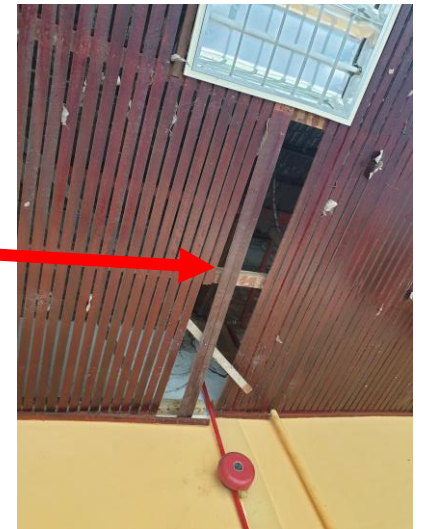

## Gambar Kerosakan

Pokok telah tumbuh dan merosakkan 'down pipe' menyebabkan air bertakung dan kebocoran

Daun-daun kering tersangkut atas siling & siling telah pecah dan rosak

## Gambar Kerosakan

Pintu, 'top hung' dan kerangka kayu reput dimakan anai-anai

## Gambar Kerosakan

Dinding penebat bunyi  
rosak dan reput

## Gambar Kerosakan

Tangki cistern telah dicuri

Kepala 'shower' telah dicuri

Bumbung bocor